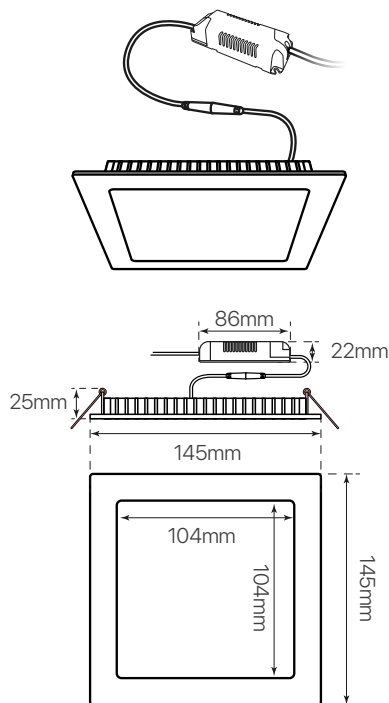

slim  
ficha técnica  
datasheet

ref. 5550415

Nombre / Name	Slim • downlight led empotrable cuadrado
Referencia / Reference	5550415
Materiales / Materials	Aluminio + PMMA / Aluminum + PMMA
Difusor / Diffuser	PMMA
Potencia / Power	9W
Temperatura de color / Color temperature	4200K
Flujo luminoso / Luminous flux	950lm
Dimable / Dimmable	Opcional / Optional
Ángulo de apertura / Beam angle	110°
Ángulo de detección / Detection angle	-
IP	44
IK	08
F.P	>0.9
UGR	20
IRC	>80
Chip	EPISTAR 2835
Driver	i-TEC series
Vida media (duración) / Average life	± 50.000h
Clase energética / Energy class	A++
Aislamiento eléctrico / Electrical isolation	Clase I / Clase I
Colores / Colors	Blanco / White
Medida exterior / Product size	145mm x 145mm x 25mm
Medidas de corte / Cutting measurements	135mm x 135mm
Tª (ambiente/trabajo) / Tª (environment/work)	-20°C ~ 50°C
Input	AC85 ~ 265V
Output	DC24 ~ 48V
Frecuencia / Frequency	50 / 60Hz
Peso / Weight	342g
Certificados / Certificates	CE RoHS
Garantía / Warranty	2 años / 2 years