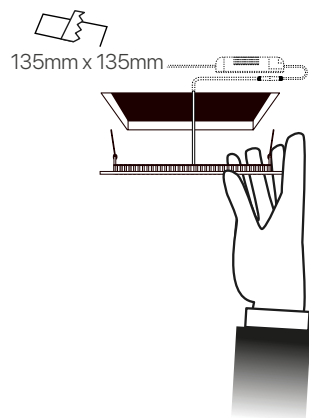

slim  
ficha técnica  
datasheet

ref. 5550415

Nombre / Name	Slim • downlight led empotrable cuadrado
Referencia / Reference	5550415
Materiales / Materials	Aluminio + PMMA / Aluminum + PMMA
Difusor / Diffuser	PMMA
Potencia / Power	9W
Temperatura de color / Color temperature	4200K
Flujo luminoso / Luminous flux	950lm
Dimable / Dimmable	Opcional / Optional
Ángulo de apertura / Beam angle	110°
Ángulo de detección / Detection angle	-
IP	44
IK	08
F.P	>0.9
UGR	20
IRC	>80
Chip	EPISTAR 2835
Driver	i-TEC series
Vida media (duración) / Average life	± 50.000h
Clase energética / Energy class	A++
Aislamiento eléctrico / Electrical isolation	Clase I / Clase I
Colores / Colors	Blanco / White
Medida exterior / Product size	145mm x 145mm x 25mm
Medidas de corte / Cutting measurements	135mm x 135mm
Tª (ambiente/trabajo) / Tª (environment/work)	-20°C ~ 50°C
Input	AC85 ~ 265V
Output	DC24 ~ 48V
Frecuencia / Frequency	50 / 60Hz
Peso / Weight	342g
Certificados / Certificates	CE RoHS
Garantía / Warranty	2 años / 2 years